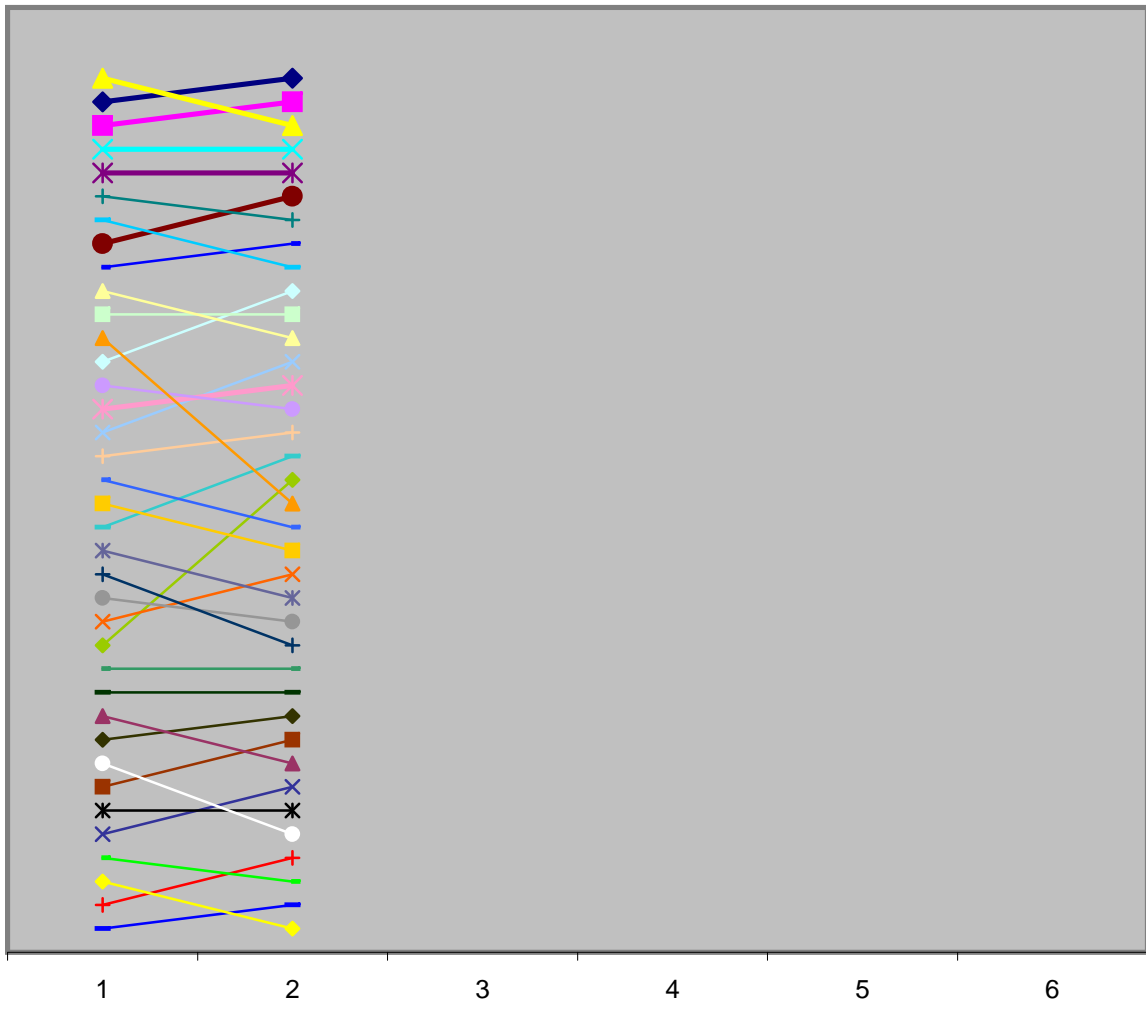

> Verlauf nach Zeit <

- Garrel I
- Cappeln I
- Lindern I
- Steinfeld II
- Bösel I
- Steinfeld I
- Schlaggenhof I
- Essen I
- Lohne I
- Löningen Ehren I
- Ponyclub Dinklage I
- Ponyh.-Wolterm.I
- Lohne II
- Lindern II
- Schlaggenhof II
- Essen II
- Bösel II
- Saterland I
- Steinfeld III
- Lohne III
- Ponyh.-Wolterm.II
- Essen III
- Steinfeld IV
- Cappeln II
- Löningen BB I
- Ponyclub Dinklage II
- Lohne V
- Ponyh.-Wolterm.III
- Löningen Ehren II
- Schlaggenhof III
- Lohne IV
- Cappeln III
- Steinfeld V
- Löningen Ehren III
- Ponyclub Dinklage III
- Löningen BB II
- Steinfeld VI