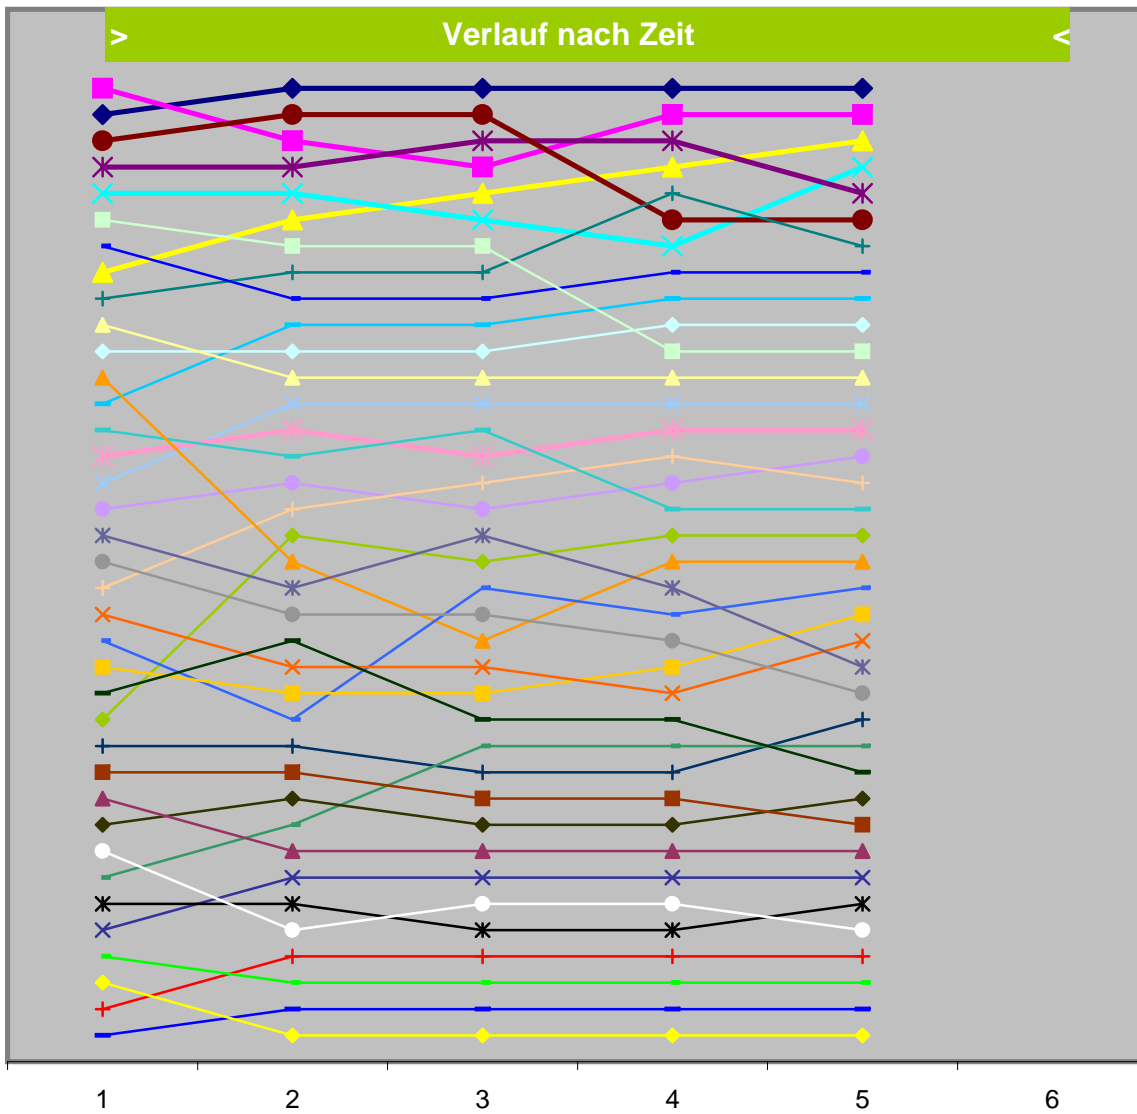

- Garrel I
- Lindern I
- ▲ Steinfeld I
- × Bösel I
- Steinfeld II
- Cappeln I
- + Essen I
- + Lohne I
- × Löningen Ehren I
- Ponyclub Dinklage I
- Schlaggenhof I
- ▲ Ponyh.-Wolterm.I
- × Lohne II
- × Lindern II
- + Essen II
- + Bösel II
- + Schlaggenhof II
- Saterland I
- ▲ Steinfeld III
- + Löningen BB I
- Cappeln II
- × Steinfeld IV
- Lohne III
- Ponyh.-Wolterm.II
- + Ponyclub Dinklage II
- + Löningen Ehren II
- + Essen III
- Ponyh.-Wolterm.III
- Lohne V
- ▲ Schlaggenhof III
- × Lohne IV
- Cappeln III
- Steinfeld V
- + Löningen Ehren III
- + Ponyclub Dinklage III
- + Löningen BB II
- ▲ Steinfeld VI